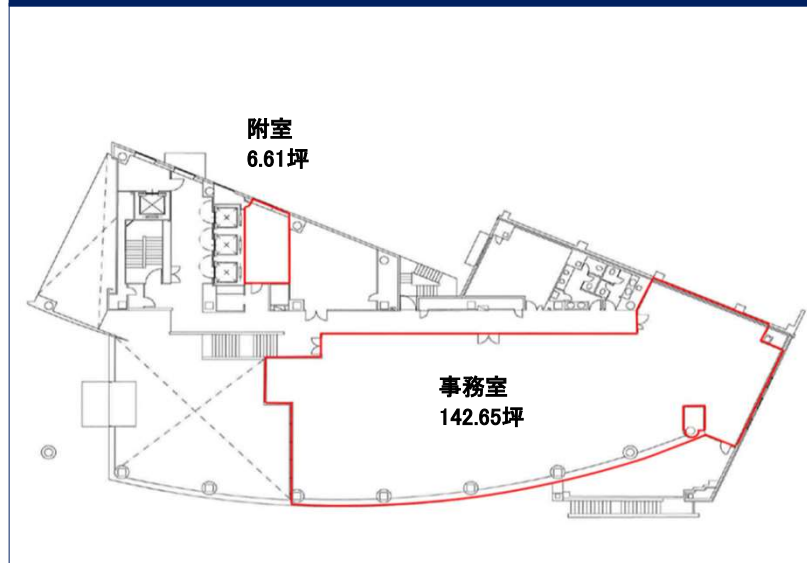

# 芝浦アーケビル

港区 坪単価1万円代の希少な物件

事務所

2階 平面図

田町駅 JR各線  
芝浦ふ頭駅 ゆりかもめ

徒歩12分  
徒歩12分

所在地	東京都港区芝浦4-19-1
竣工	1996年10月
構造	地上S造11階・地下1階SRC造
空調	セントラル空調方式 (コアタイム8:00~21:00)
床仕様	OAフロア【60mm】
天井高	2,600mm
セキュリティ	管理員常駐
エレベーター	常用1基(15名用) 非常用1基(17名用)

階数	面積	賃料	共益費	契約形態	敷金	更新料	償却	礼金	入居日
2階	149.26坪 (附室 6.61坪含む)	相談	賃料に含む	普通借2年 (初回中途解約不可)	10ヶ月	無	2ヶ月	無	即日