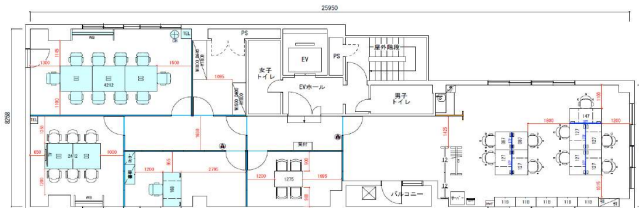

TOWA秋葉原ビル

人気の秋葉原・末広町周辺！

事務所

10階 現レイアウト

銀座線

JR各線、日比谷線、TX線

末広町駅 徒歩4分

秋葉原駅 徒歩6分

所在地	東京都台東区秋葉原1-8
竣工	1990/10/1【2019年8月改修】
構造	SRC造 地上10階
空調	個別空調
床仕様	OAフロア【50mm】
天井高	2,450mm
トイレ	各階男女別
セキュリティ	セコム
エレベーター	1基

階数	面積	賃料	共益費	契約形態	敷金	更新料	償却	礼金	入居日
10階	54.15坪	相談	賃料に含む	普通借3年 (初回中途解約不可)	12ヶ月 (日商保利用可)	無	2ヶ月	無	2025年10月1日

※2025年6月末までの契約締結に限り、居抜き協議可能