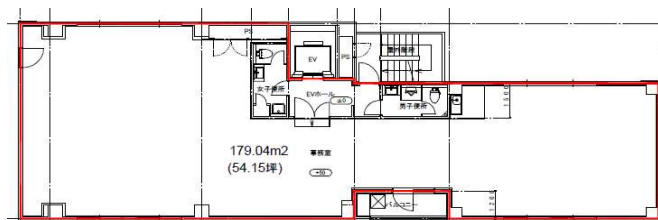

TOWA秋葉原ビル

人気の秋葉原・末広町周辺！

事務所

10階 平面図

10階 現レイアウト

銀座線

JR各線、日比谷線、TX線

末広町駅 徒歩4分

秋葉原駅 徒歩6分

所在地	東京都台東区秋葉原1-8
竣工	1990/10/1【2019年8月改修】
構造	SRC造 地上10階
空調	個別空調
床仕様	OAフロア【50mm】
天井高	2,450mm
トイレ	各階男女別
セキュリティ	セコム
エレベーター	1基

階数	面積	賃料	共益費	契約形態	敷金	更新料	償却	礼金	入居日
10階	54.15坪	相談	賃料に含む	普通借3年 (初回中途解約不可)	12ヶ月 (日商保利用可)	無	2ヶ月	無	2025年10月1日