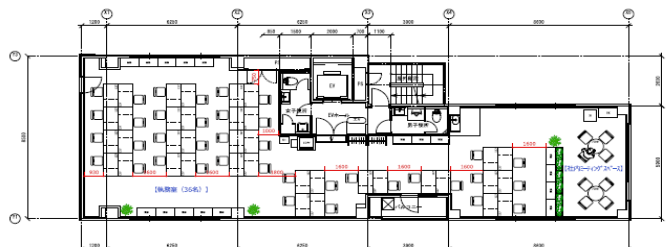

# TOWA秋葉原ビル

人気の秋葉原・末広町周辺！

事務所

5階 平面図

イメージレイアウト (36席)

銀座線 末広町駅 徒歩4分  
JR各線、日比谷線、TX線 秋葉原駅 徒歩6分

所在地	東京都台東区秋葉原1-8
竣工	1990/10/1【2019年8月改修】
構造	SRC造 地上10階
空調	個別空調
床仕様	OAフロア【50mm】
天井高	2,450mm
トイレ	各階男女別
セキュリティ	セコム
エレベーター	1基

階数	面積	賃料	共益費	契約形態	敷金	更新料	償却	礼金	入居日
6階	53.84坪	相談	賃料に含む	普通借3年	12ヶ月	無	2ヶ月	無	即日

※普通借家契約3年（初回契約期間中は中途解約不可）

※保証会社加入にて敷金減額相談可（日商保加入により）