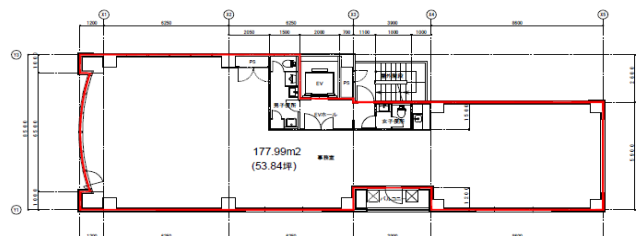

# TOWA秋葉原ビル

人気の秋葉原・末広町周辺！

事務所

5階 平面図

イメージレイアウト (36席)

銀座線 末広町駅 徒歩4分  
JR各線、日比谷線、TX線 秋葉原駅 徒歩6分

所在地	東京都台東区秋葉原1-8
竣工	1990/10/1【2019年8月改修】
構造	SRC造 地上10階
空調	個別空調
床仕様	OAフロア【50mm】
天井高	2,450mm
トイレ	各階男女別
セキュリティ	セコム
エレベーター	1基