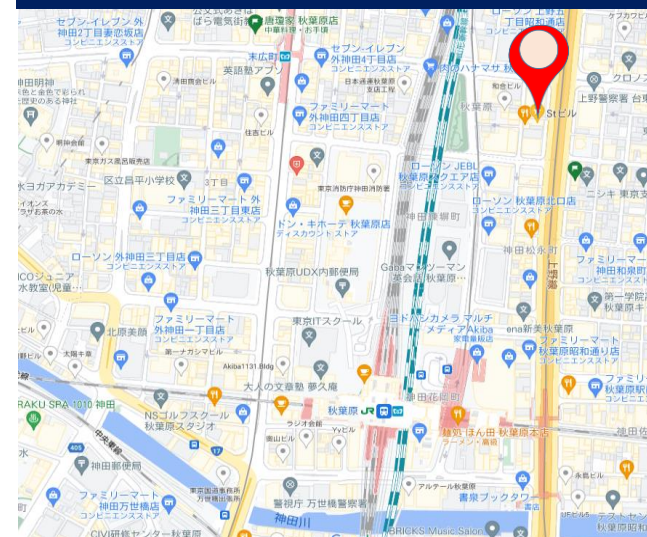

# TOWA秋葉原ビル

人気の秋葉原・末広町周辺！

事務所

5階 平面図

イメージレイアウト (36席)

銀座線 末広町駅 徒歩4分  
JR各線、日比谷線、TX線 秋葉原駅 徒歩6分

所在地	東京都台東区秋葉原1-8
竣工	1990/10/1【2019年8月改修】
構造	SRC造 地上10階
空調	個別空調
床仕様	OAフロア【50mm】
天井高	2,450mm
トイレ	各階男女別
セキュリティ	セコム
エレベーター	1基